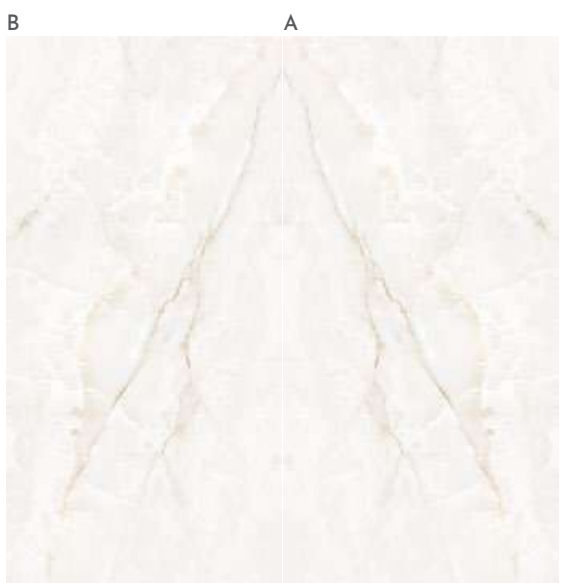

COLOCACIÓN / LAYING 2