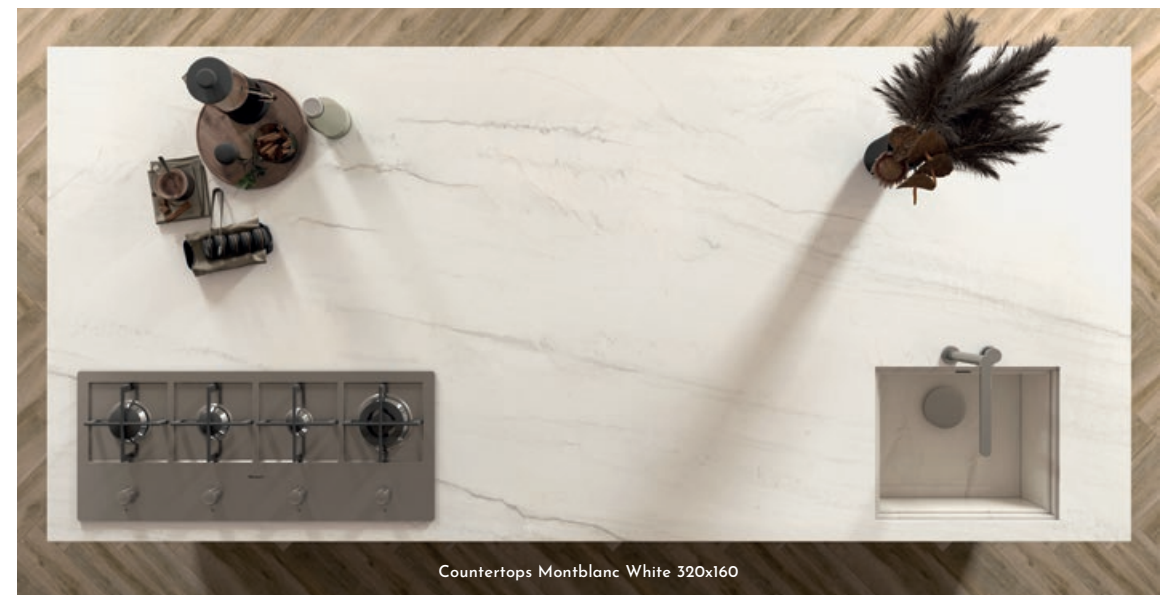

MONTBLANC WHITE
(120)

Countertops Montblanc White 320x160