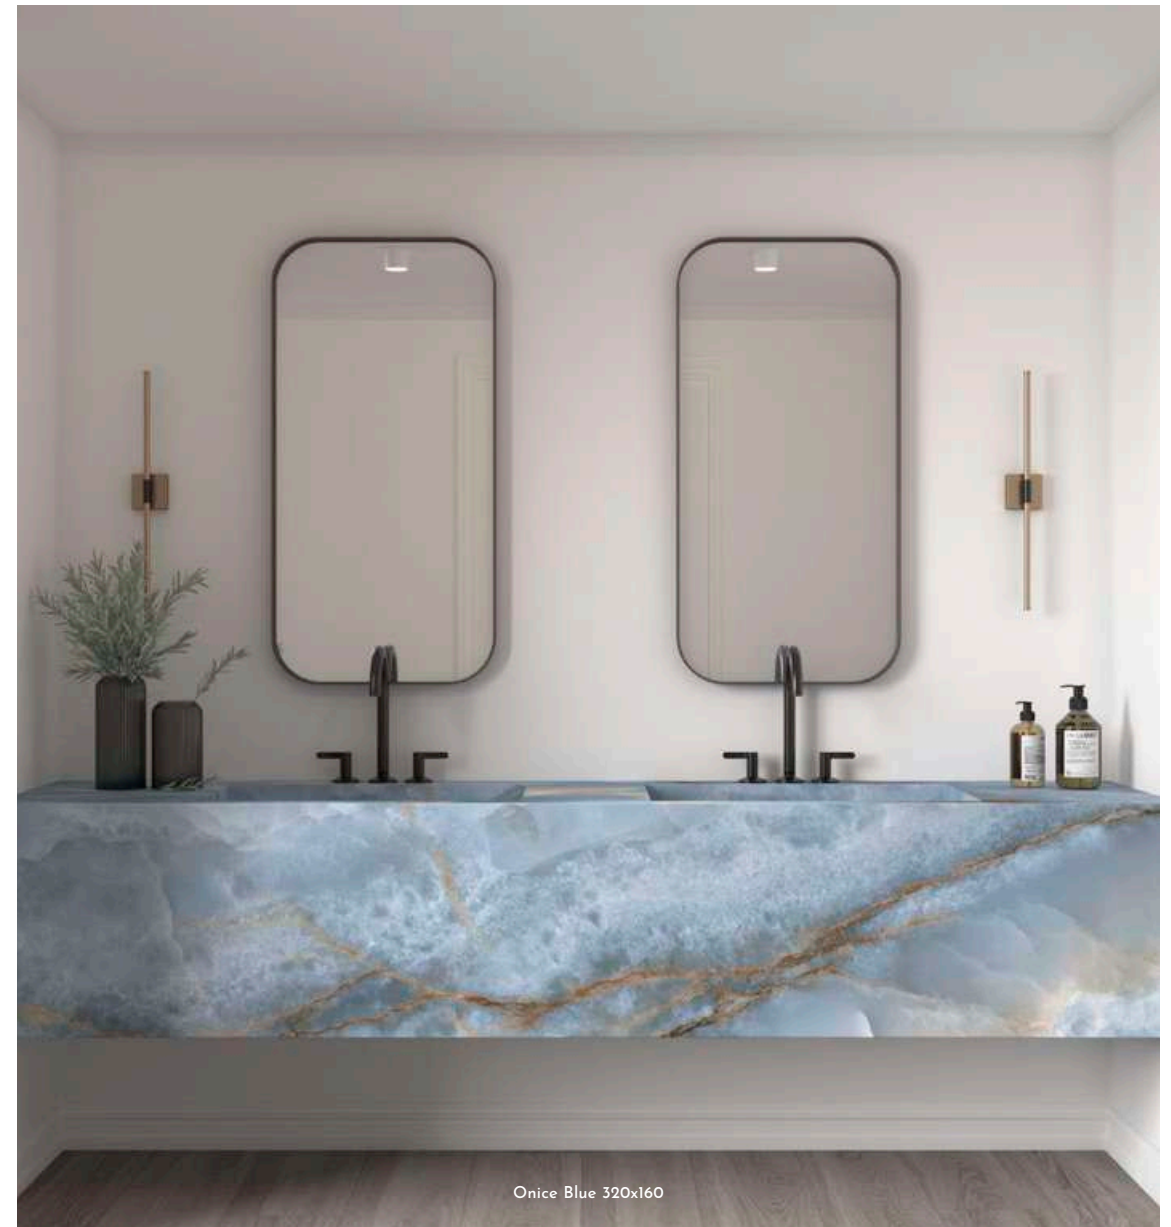

COLOCACIÓN / LAYING 1

COLOCACIÓN / LAYING 2

126"x63"  
320x160

ONICE BLUE  
( 145 )

ASCALE

ESPESOR / THICKNESS

SOFT MATT  
6mm / 12mm  
POLISHED  
6mm / 12mm

BOOKMATCH  
6mm / 12mm