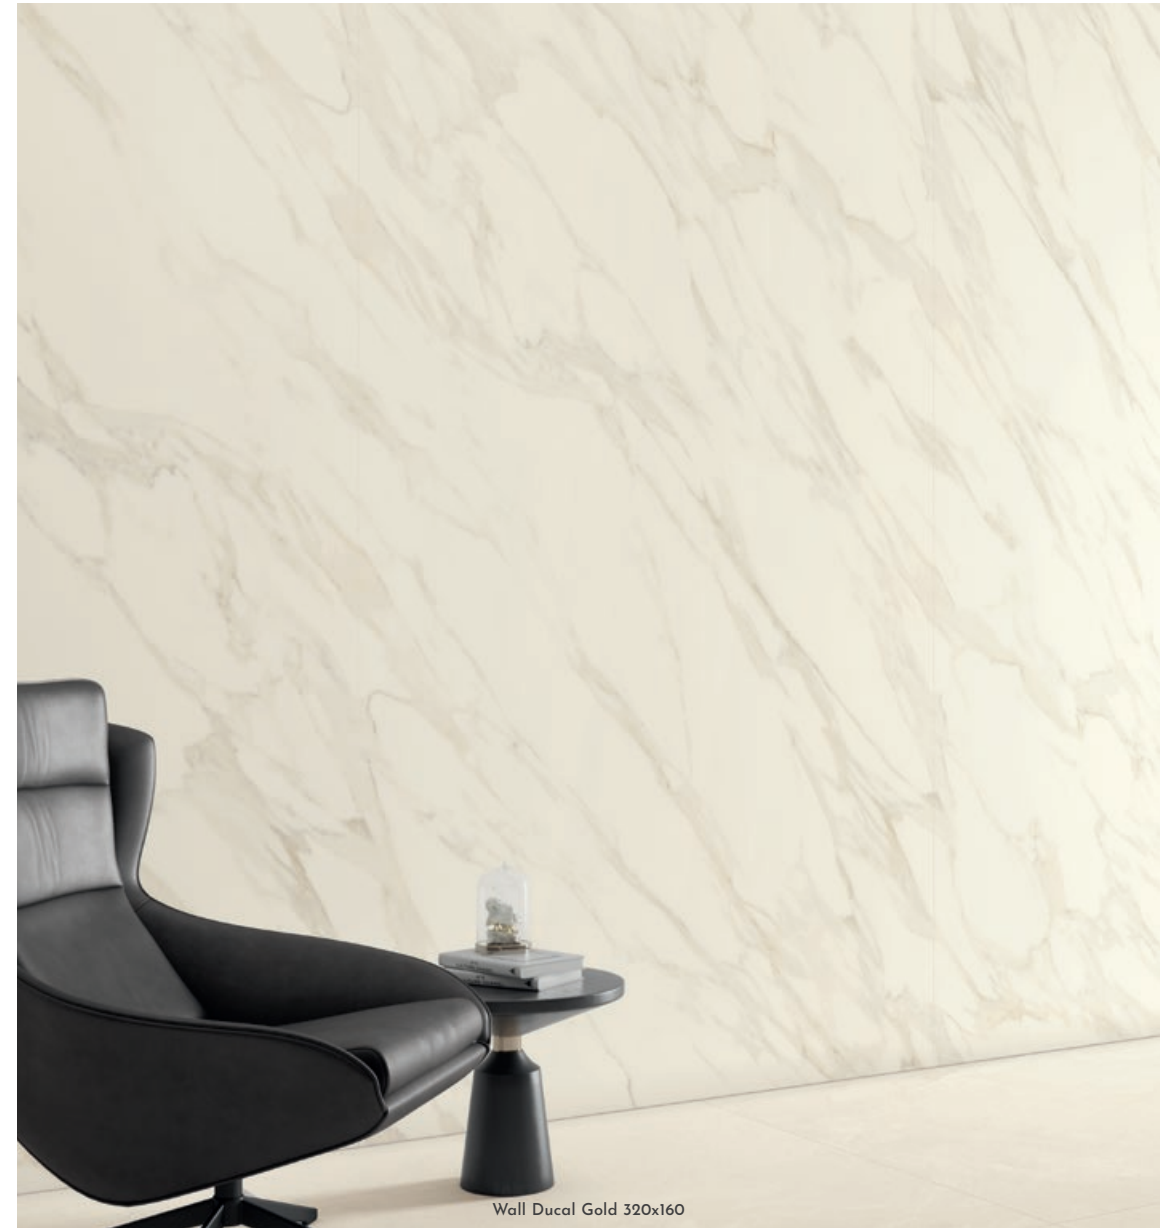

BOOKMATCH  
6mm / 12mm / 20mm  
COLOCACIÓN / LAYING 2

126"x63"  
320x160

A ↻

A

B

DUCAL GOLD  
( 240 )

Wall Ducal Gold 320x160

ASCALE