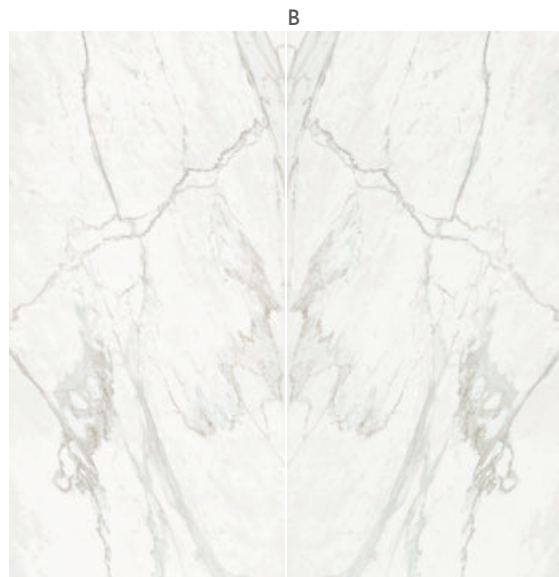

ASCALE

ESPESOR / THICKNESS

SOFT MATT
6mm / 12mm / 20mm

POLISHED
6mm / 12mm / 20mm

BOOKMATCH
6mm / 12mm / 20mm

COLOCACIÓN / LAYING 1

COLOCACIÓN / LAYING 2