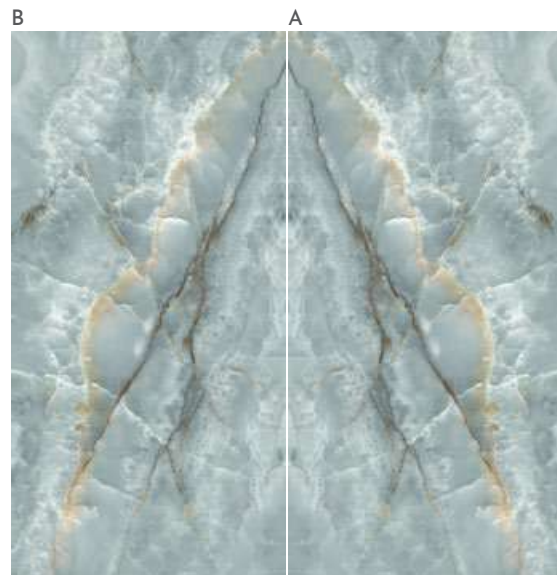

126"x63"
320x160

ONICE SEAGREEN
(140)