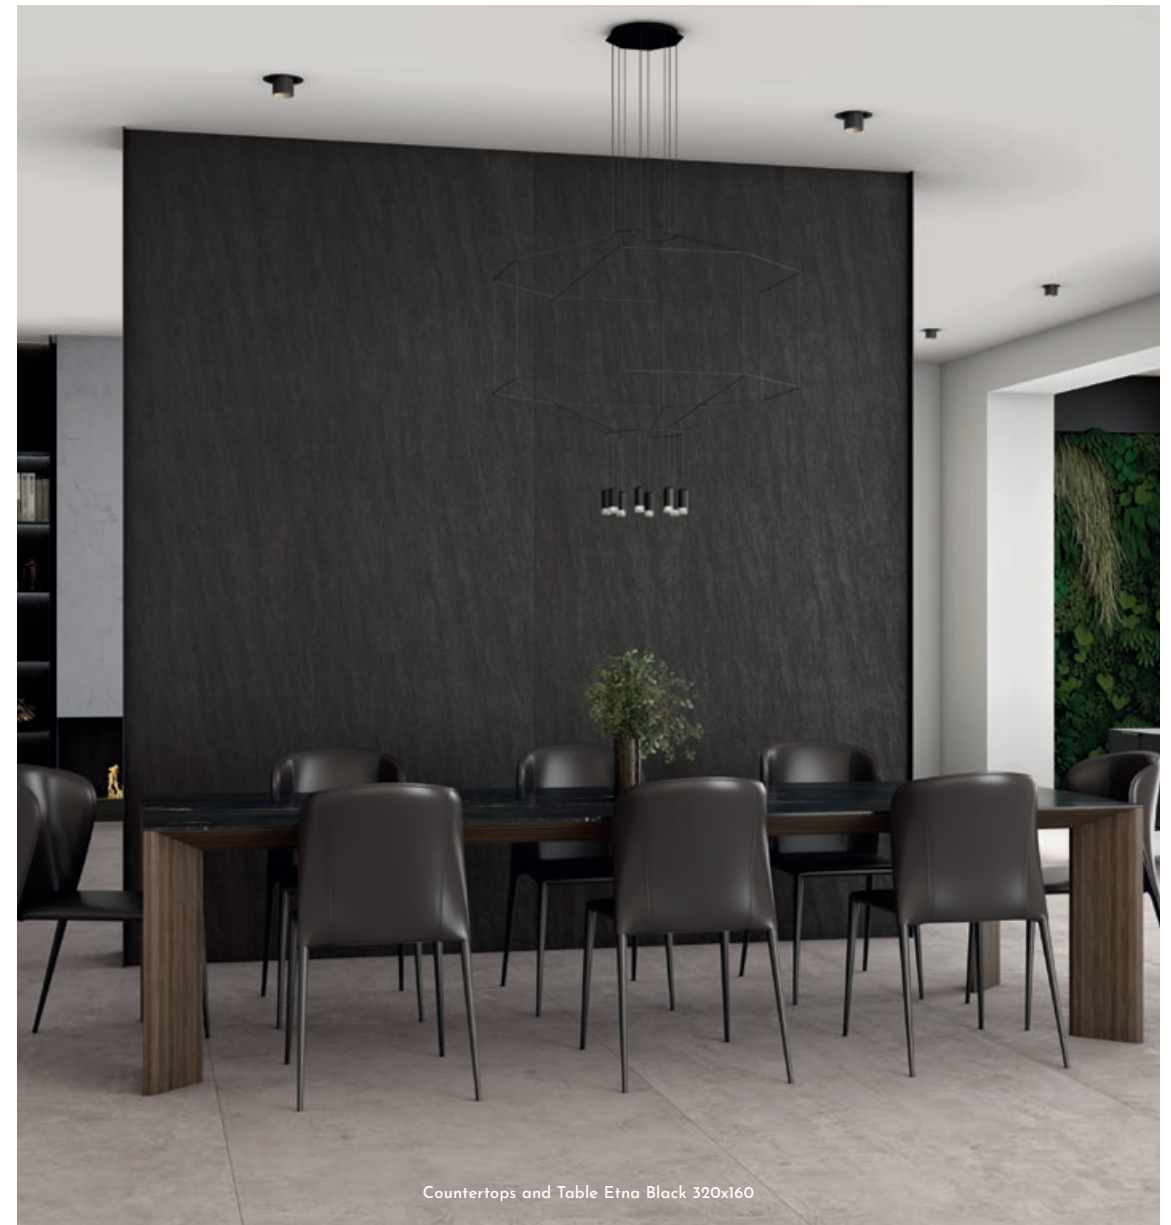

ESPESOR / THICKNESS

MATT  
6mm / 12mm

6mm / 12mm

DISEÑO ÚNICO / ONE DESIGN

126"x63"  
320x160

ETNA BLACK  
( 730 )

Countertops and Table Etna Black 320x160

ESPESOR / THICKNESS