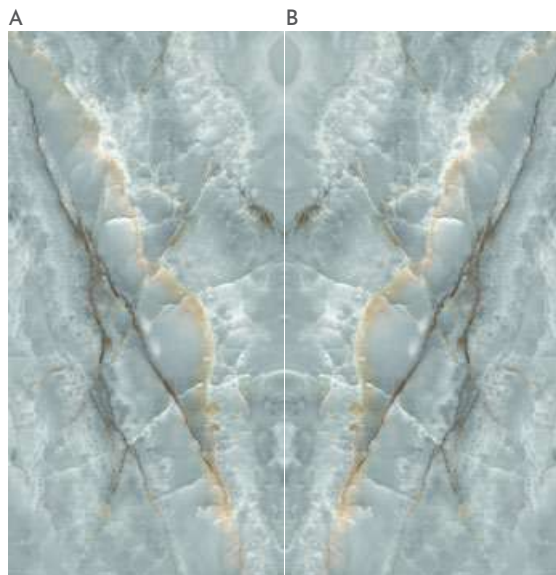

ASCALE

ESPESOR / THICKNESS

SOFT MATT
6mm / 12mm
POLISHED
6mm / 12mm

BOOKMATCH
6mm / 12mm

COLOCACIÓN / LAYING 1

COLOCACIÓN / LAYING 2