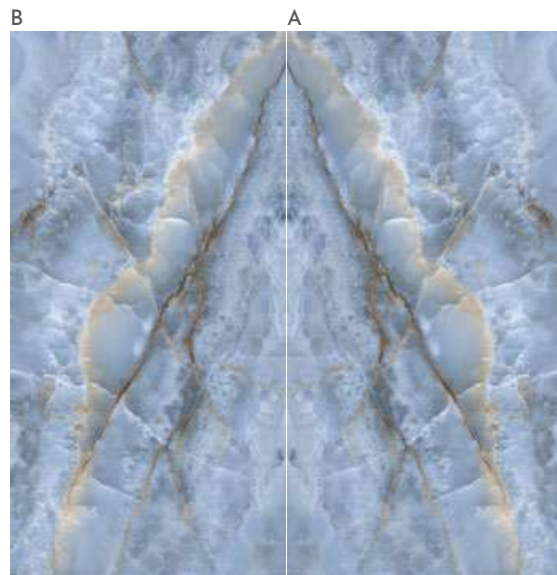

COLOCACIÓN / LAYING 2