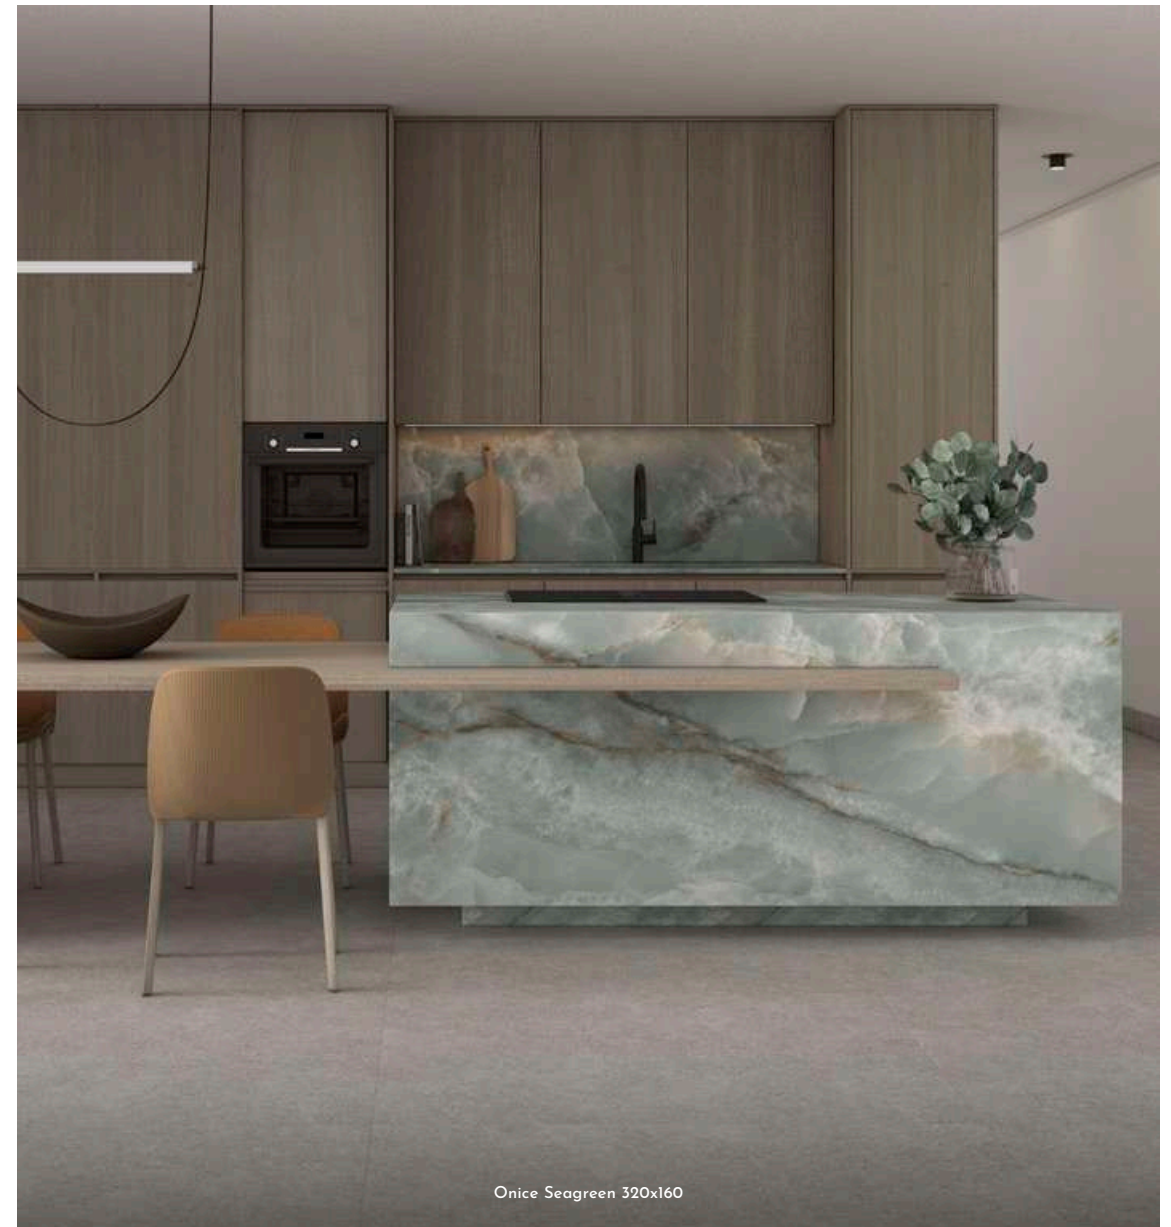

COLOCACIÓN / LAYING 1

COLOCACIÓN / LAYING 2

126"x63"  
320x160

ONICE SEAGREEN  
( 140 )

Onice Seagreen 320x160

ESPEJOR / THICKNESS

SOFT MATT  
6mm / 12mm  
POLISHED  
6mm / 12mm

BOOKMATCH  
6mm / 12mm