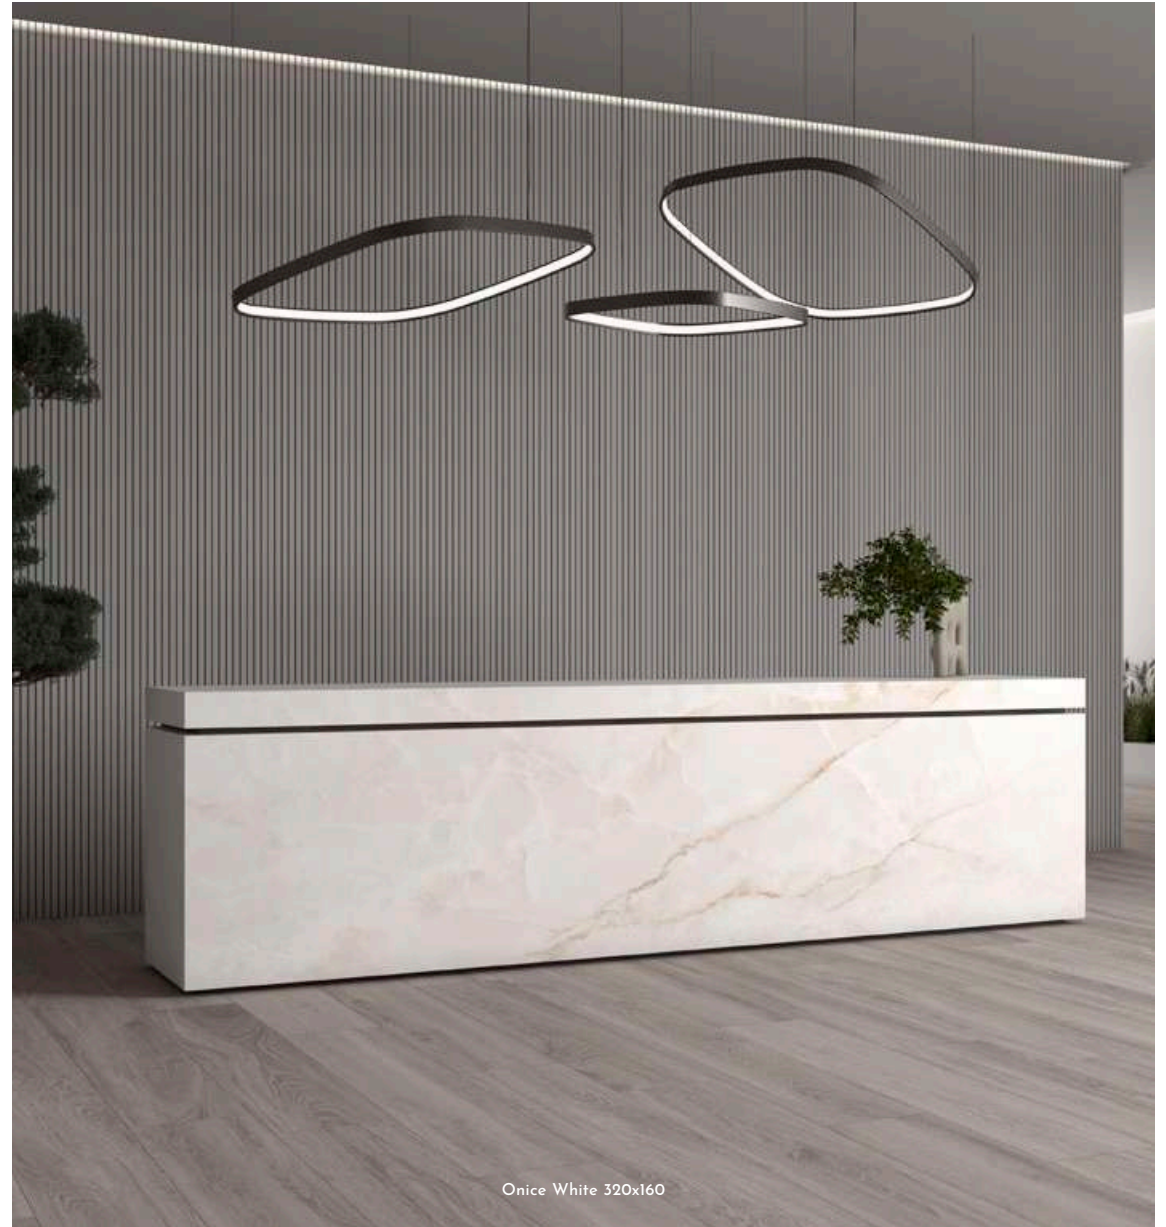

ONICE LUX WHITE
(155)

Onice White 320x160